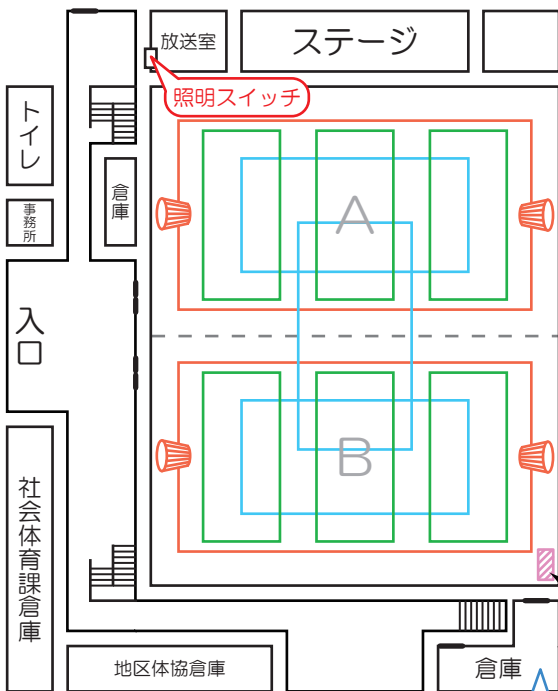

卓球場

# 若草体育館

貸出区分：A面(西)・B面(東)、全面

バレー(6人制)：2面、縦だと1面(9人制可)

バスケット：2面(ミニバス不可)

バドミントン：6面(全面使用時)

※フットサル使用可

- ・バレー用支柱2組
- ・バレー用ネット2枚
- ・ネット締器ハンドル
- ・バドミントン用支柱6組
- ・バドミントン用ネット6枚
- ・ソフトバレー用支柱
- ・バスケットゴール出しハンドル