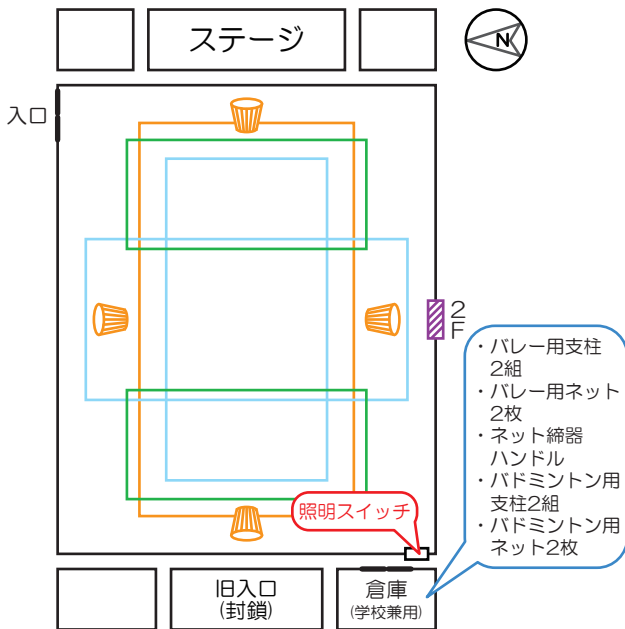

落合小学校体育館

※2F南側にバスケットゴール(東・西)昇降チェーンあり。

貸出区分：全面のみ

バレー(6人制)：縦1面、横1面

バドミントン：2面(ソフトバレー可)

ミニバス：1面(ゴール4ヶ所)