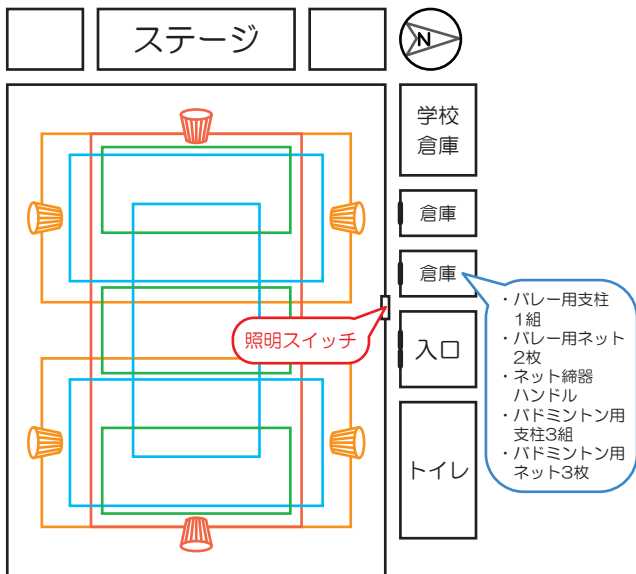

白根源小学校体育館

貸出区分：全面のみ

バレー(6人制)：2面、縦だと1面(9人制可)

バドミントン：3面(ソフトバレー可)

ミニバス：2面、縦だと1面(バスケット可)