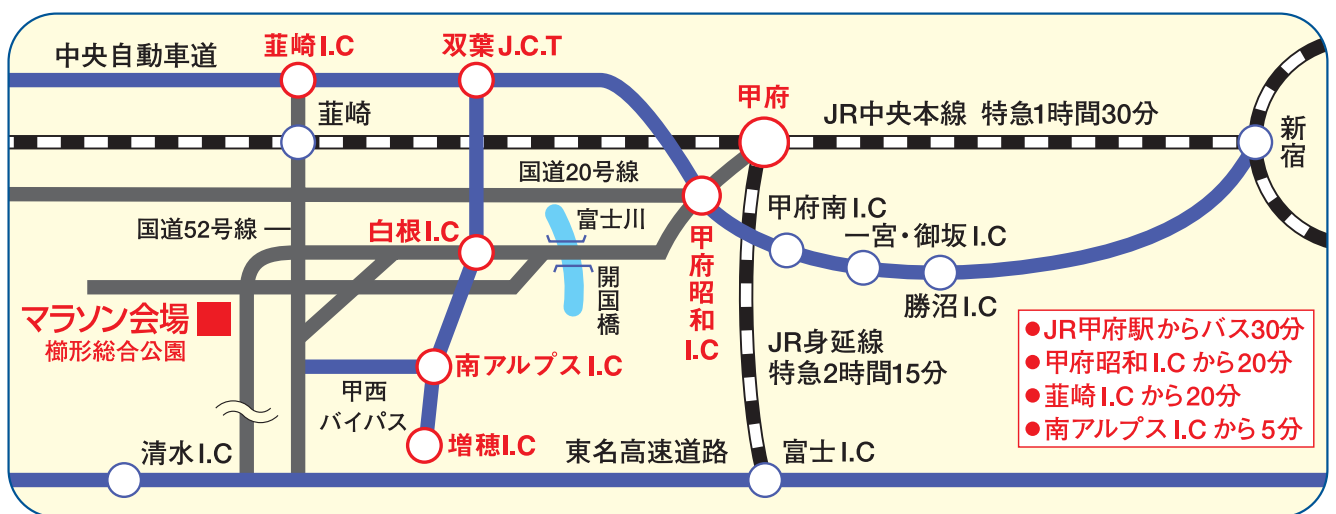

大会会場案内図

●当日、JR甲府駅から直通無料シャトルバスが運行されます。(会場まで約30分)